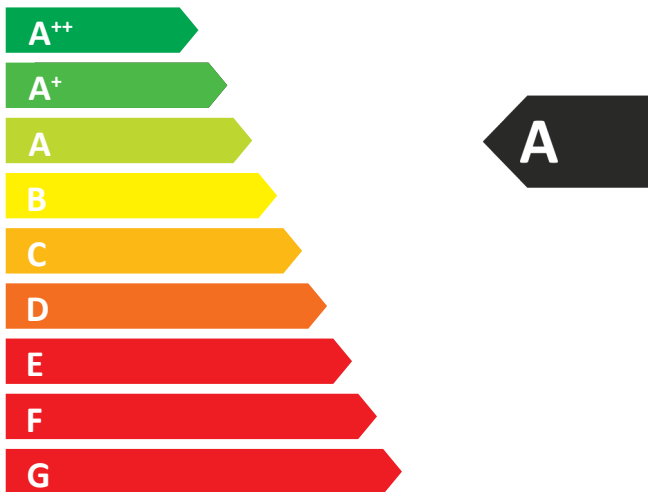

# ENERG

енергия - ενεργεια

DEVILLE

C077AA01

**8**  
kW

ENERGIA - ЕНЕРГИЯ - ΕΝΕΡΓΕΙΑ - ENERGIJA - ENERGY - ENERGIE - ENERGI

2015/1186