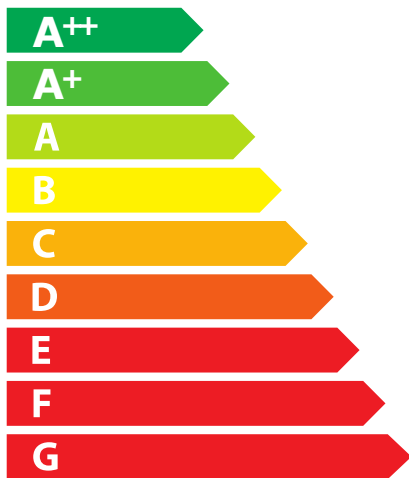

**ENERG**  
енергия · ενεργεια

**deville**

ID9  
LILIUM

**A<sup>+</sup>**

**8,9**  
kW

ENERGIA · ЕНЕРГИЯ · ΕΝΕΡΓΕΙΑ · ENERGIJA · ENERGY · ENERGIE · ENERGI

2015/1186