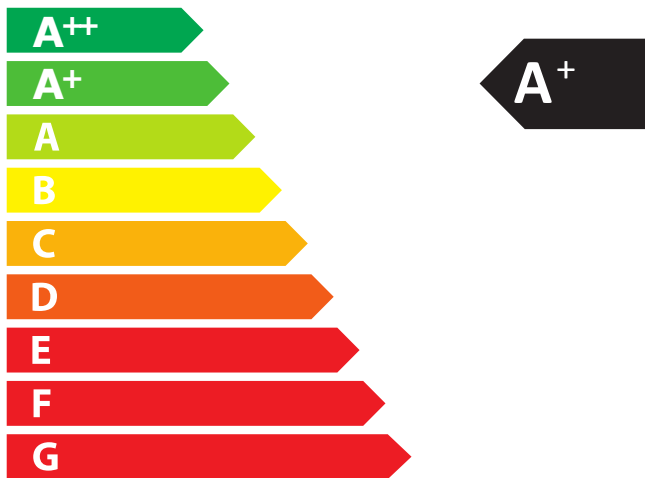

ENERG
енергия · ενέργεια

deville

ID9
ROSELIN

8,9
kW

ENERGIA · ЕНЕРГИЯ · ΕΝΕΡΓΕΙΑ · ENERGIJA · ENERGY · ENERGIE · ENERGI

2015/1186