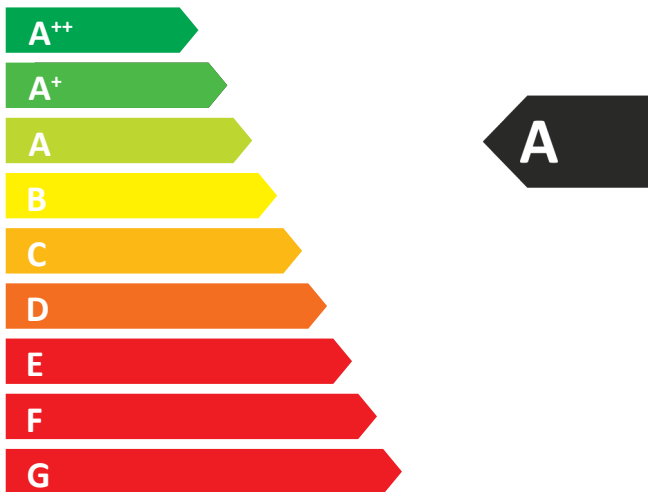

ENERG

енергия - ενεργεια

DEVILLE

C077BZN-06

6
kW

ENERGIA - ЕНЕРГИЯ - ΕΝΕΡΓΕΙΑ - ENERGIJA - ENERGY - ENERGIE - ENERGI

2015/1186