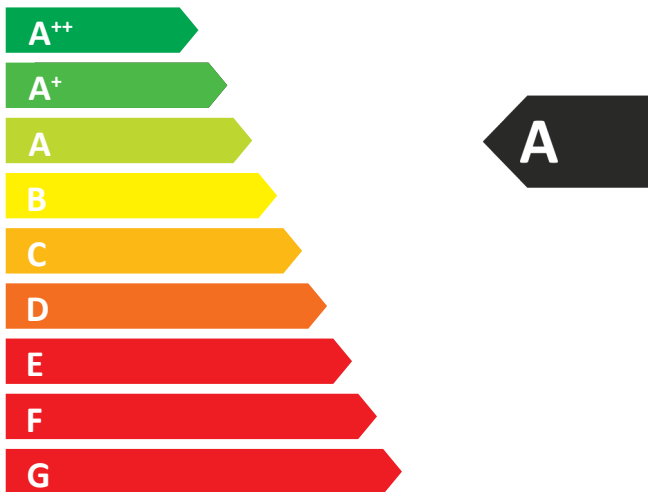

ENERG

енергия - ενεργεια

DEVILLE

C07977-06

8
kW

ENERGIA - ЕНЕРГИЯ - ΕΝΕΡΓΕΙΑ - ENERGIJA - ENERGY - ENERGIE - ENERGI

2015/1186